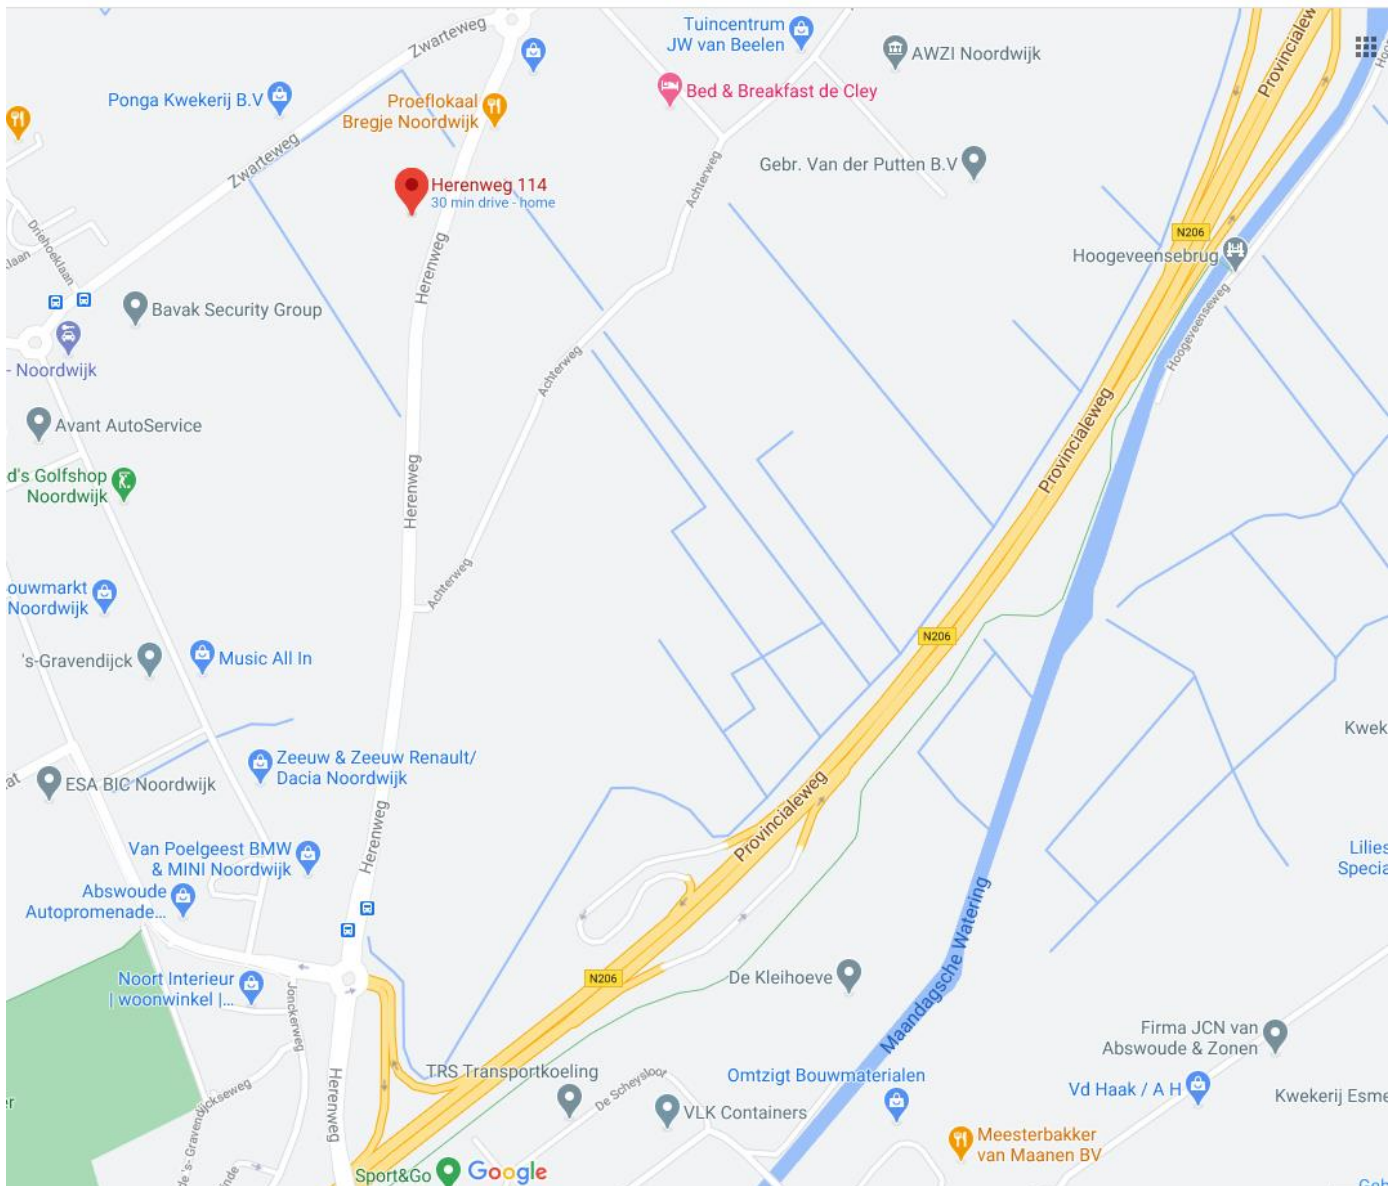

De locatie is

Museum Veldzicht " Herenweg 114 2201 AL te Noordwijk

Routebeschrijving

1. Vanaf provinciale weg N206 van Noordwijkerhout richting Katwijk
2. Afslag Noordwijk voorbijrijden richting Katwijk
3. Afslag Rijnsburg bij rotonde rechtsaf (1^e afslag) richting Noordwijk (Herenweg)
4. Veldzicht ligt aan Linkerzijde

De locatie is

Museum Veldzicht " Herenweg 114 2201 AL te Noordwijk

Routebeschrijving

Vanaf Noordwijkerhout/Noordwijk binnendoor

1. Gooweg richting Noordwijk (rotonde Leeuwenhorst 2^e afslag)
2. Nieuwe Offemweg richting Katwijk (rotonde Schiestraat 2^e afslag)
3. Weg gaat over in Herenweg bij kruispunt met Hogeweg (gewoon rechtdoor)
4. Herenweg richting Katwijk (rotonde Beeklaan 2^e afslag)
5. Blijf op Herenweg richting Rijnsburg (rotonde Zwarteweg 2^e afslag)
6. Museum Veldzicht ligt na paar 100 m aan rechterzijde